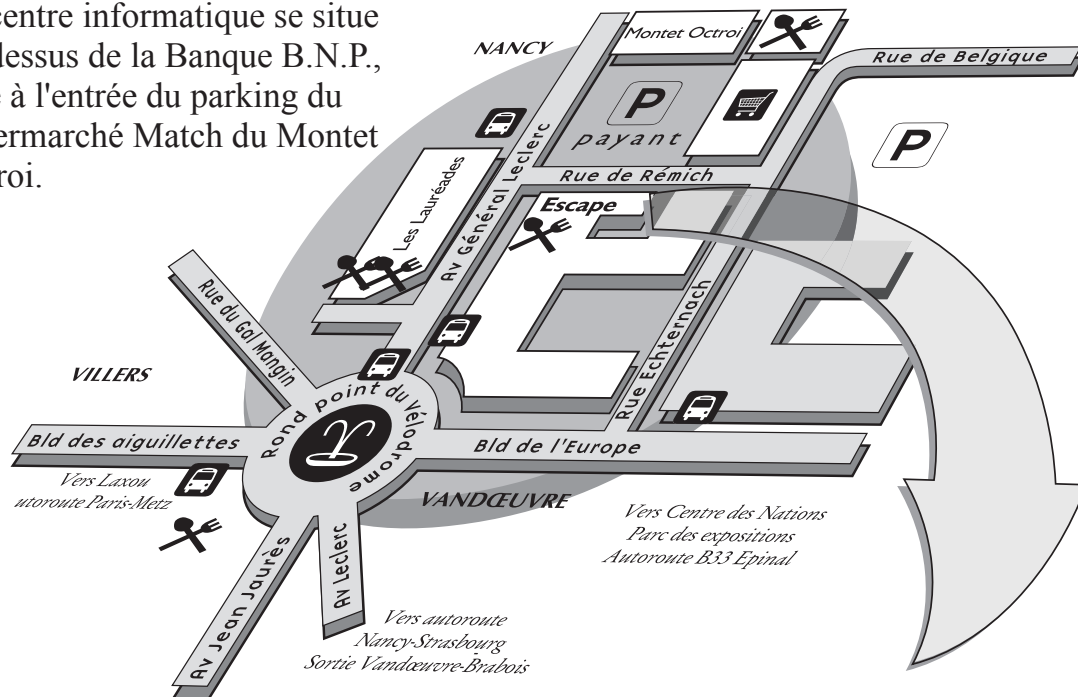

Plan d'accès

Le centre informatique se situe au-dessus de la Banque B.N.P., face à l'entrée du parking du supermarché Match du Montet Octroi.

**Prendre la ruelle située sur le côté de la banque.
Tourner à droite.
Prendre l'escalier (dernier étage).**

Bus:

Restaurants :

Vous trouverez 5 lieux de restaurations à moins de 5 minutes à pieds.