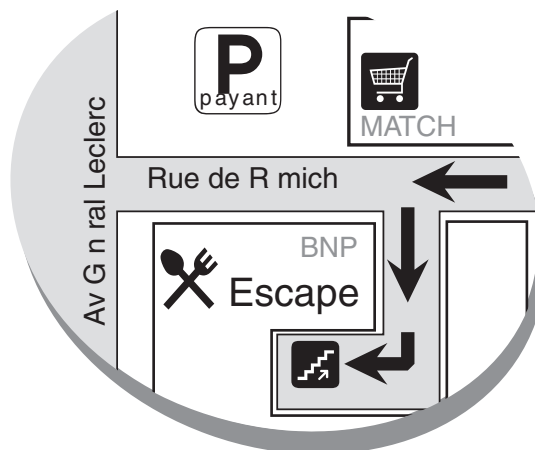

Plan d'accès

Le centre informatique se situe au-dessus de la Banque B.N.P., face à l'entrée du parking du supermarché Match du Montet Octroi.

**Prendre la ruelle située sur le côté de la banque.
Tourner à droite.
Prendre l'escalier (dernier étage).**

Bus:

Restaurants :

Vous trouverez 5 lieux de restaurations à moins de 5 minutes à pieds.